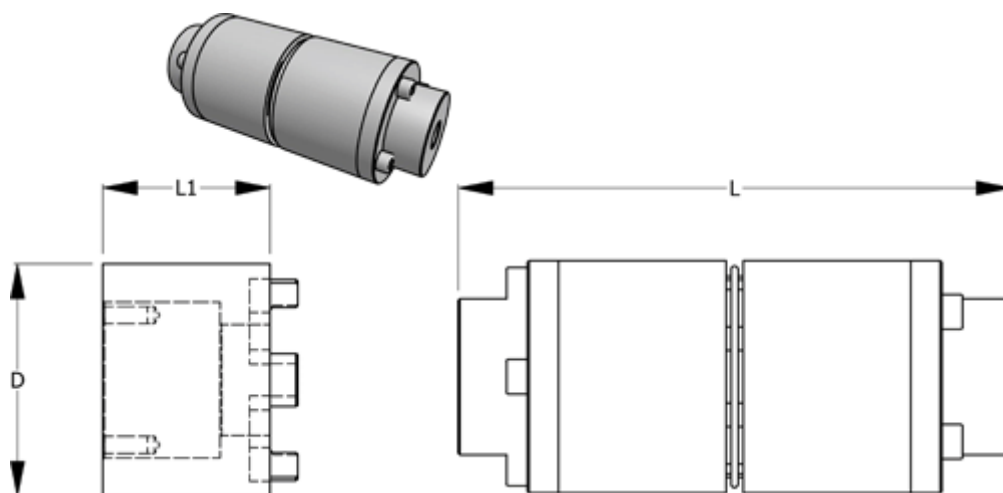

Varenummer: 3301214112  
Beskrivelse: Normex Mellemstykke 112 for type H str. 214  
længde 50 mm

## Mål

D = 214  
L = 320  
L1 = 50